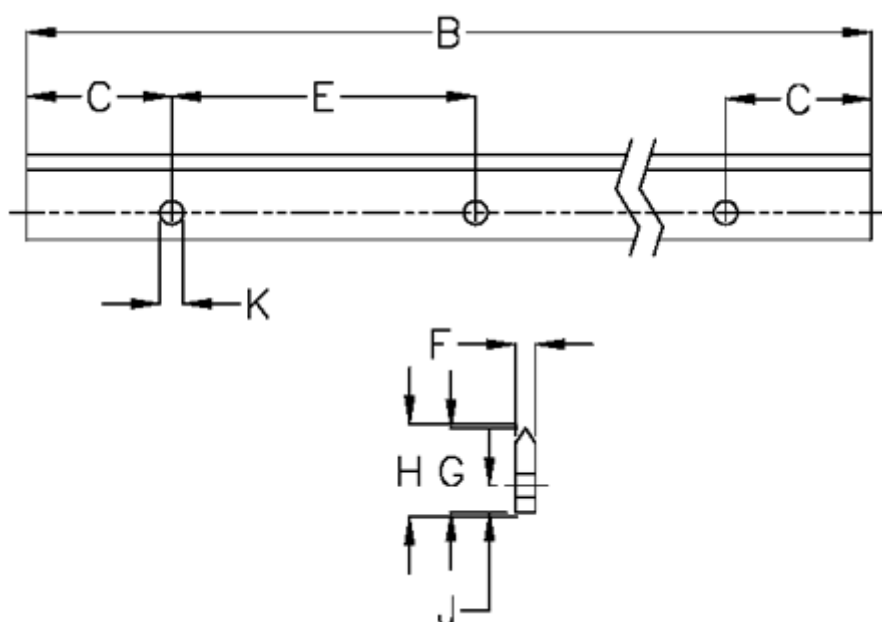

Varenummer: 05712732336
Beskrivelse: Hepco GV3 profilskinne S E L2336 P3
med forsænkede huller

Mål

B	= 2336	K	= 5.5xM5
C	= 43.0	Præcisionstype	= P3
E	= 90	vægt kg/1000	= 0.70
F	= 4.93		
For leje	= J25		
G	= 19.0		
H	= 20.00		
J	= 6.7		